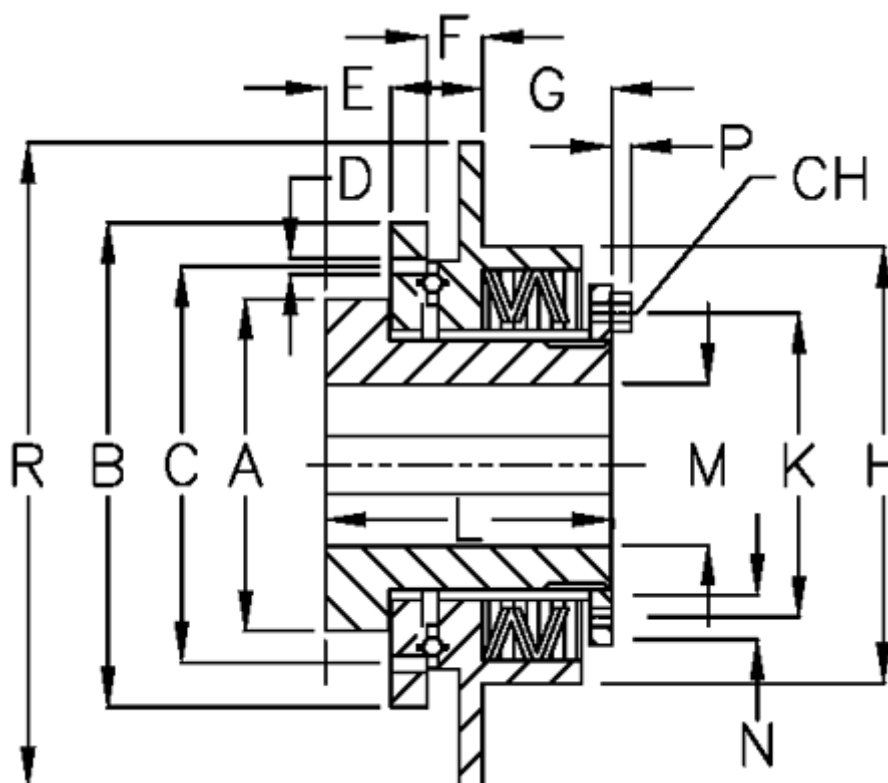

Varenummer: 46952013  
Beskrivelse: Safeguard mini E 20 L

## Mål

A = 36	H = 53	Tallerkenfjeder montering = 3x1M
B = 55	K = 38	Tallerkenfjeder udførelse = L - svær
C = 46	L = 50	
CH = 7	M max = 20	
D = 6xM5	M min = 7	
E = 11.5	N = 3	
F = 5.5	P = 2.8	
G = 21.7	R = 80	